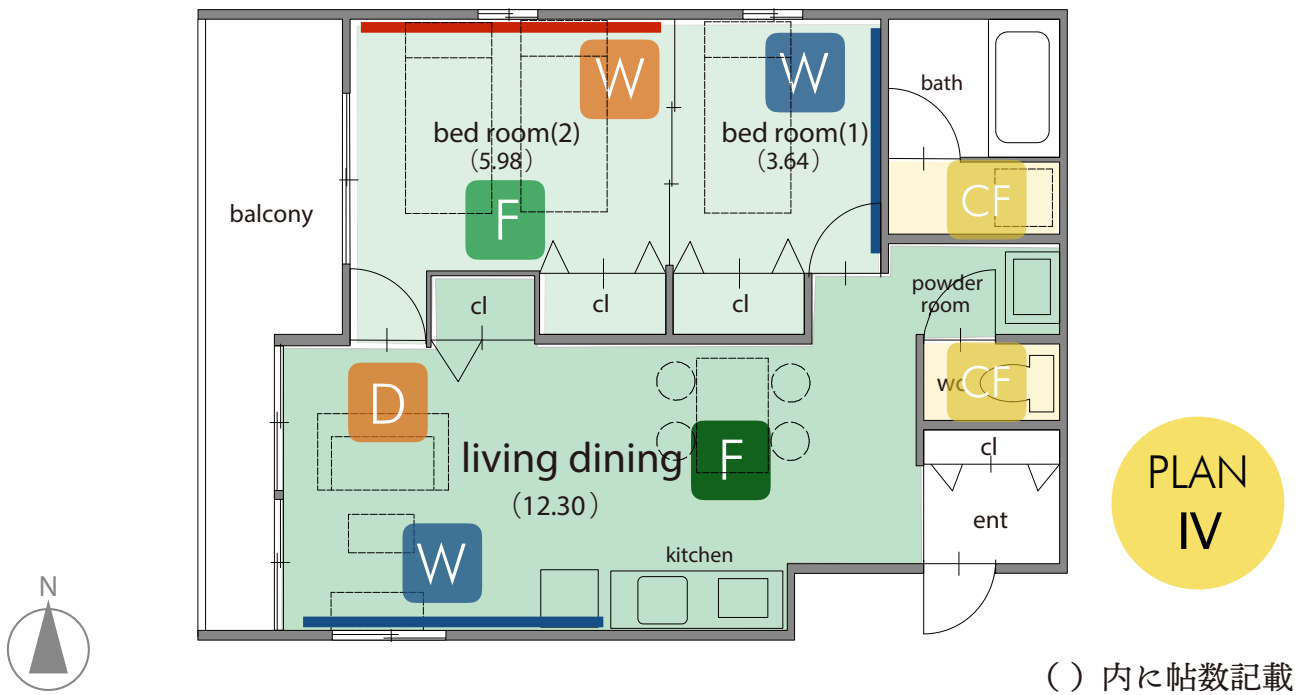

Floor テイスト別でセレクトしている建材の中からカスタム

dining room (床)
bed room (床)

※2箇所に対し1種類お選びください

powder room (床)
wc (床)

※2箇所に対し1種類お選びください

Wall テイスト別でセレクトしているクロスの中からカスタム

bed room (壁)

サンゲツSP2130 (予定)
※セレクト以外のクロス

DIY ご入居後にDIYでお部屋のアレンジが可能 (施工の際はご相談ください)

ent (壁)

※DIYできる壁は塗装下地でのお引き渡しか、ベースクロスと同色の塗装にて仕上げます

wc (ドア塗装)

※塗装可能なドアまたは通常仕様とお選び頂けます

CUSTOM MADE MENU

Taste 4つのテイストをお選び下さい

※8月31日予約完了以降の仕様はtaste02になります