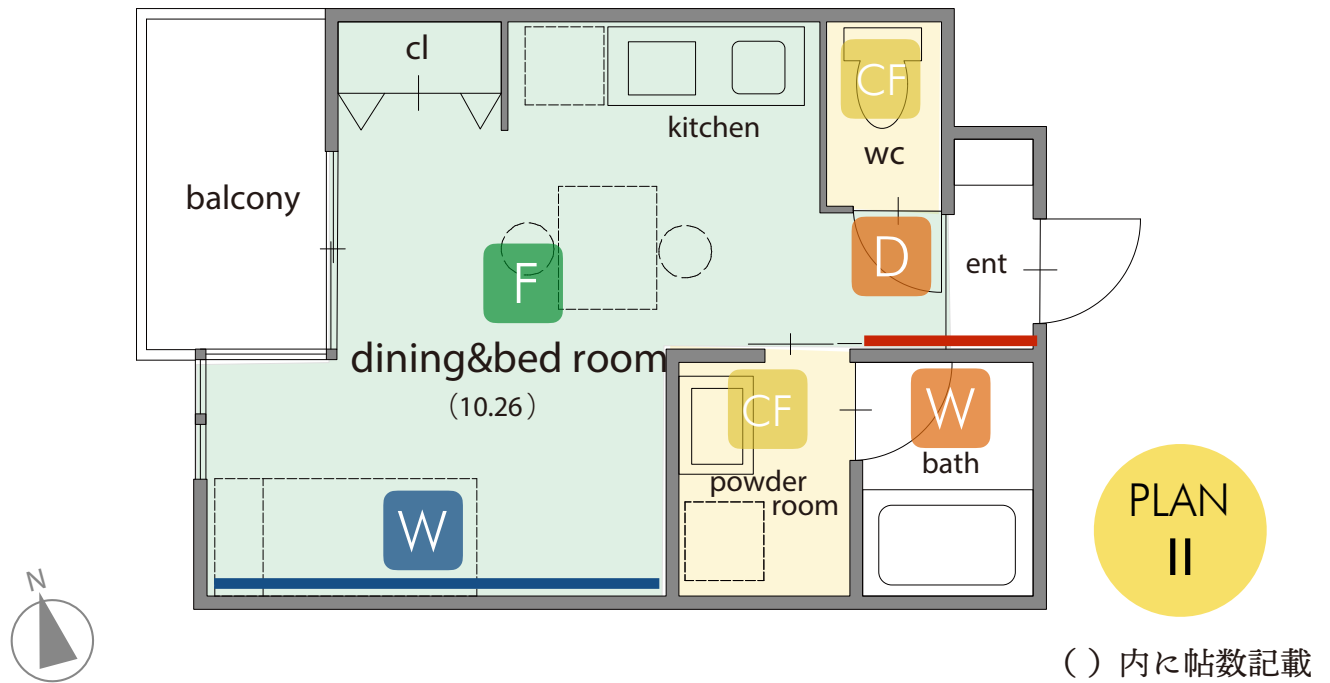

CUSTOM MADE MENU