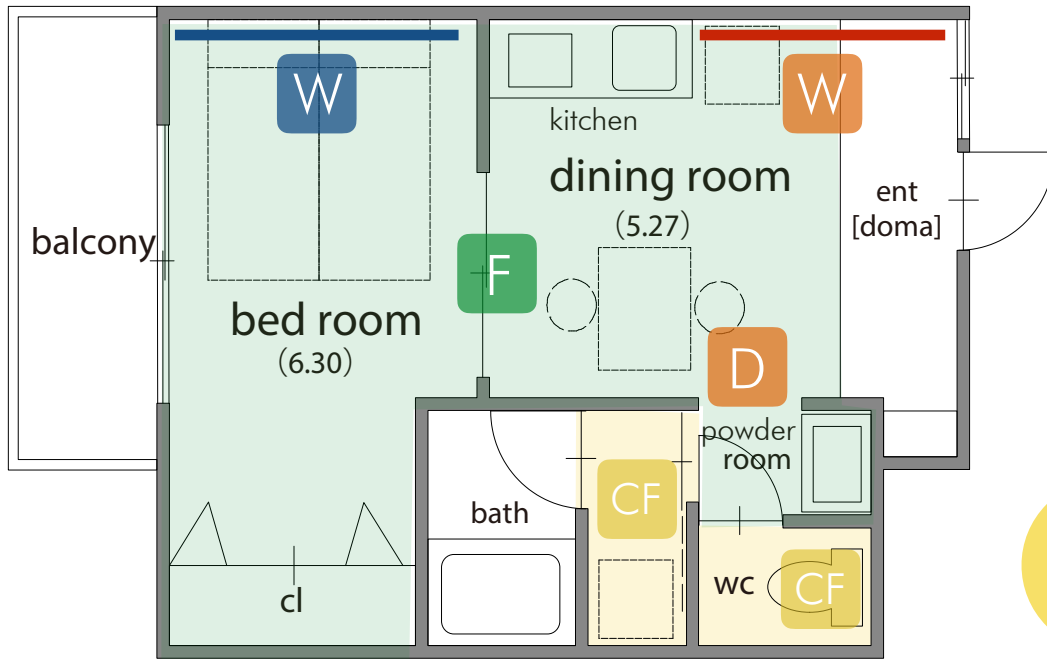

Floor テイスト別でセレクトしている建材の中からカスタム

Wall テイスト別でセレクトしているクロスの中からカスタム

DIY ご入居後にDIYでお部屋のアレンジが可能 (施工の際はご相談ください)

CUSTOM MADE MENU

PLAN III

() 内に帖数記載

Taste 4つのテイストをお選び下さい

※8月31日予約完了以降の仕様はtaste04になります

Floor テイスト別でセレクトしている建材の中からカスタム

dining room (床)
bed room (床)

※2箇所に対し1種類お選びください

powder room (床)
wc (床)

※2箇所に対し1種類お選びください

Wall テイスト別でセレクトしているクロスの中からカスタム

bed room (壁)

サンゲツSP2130 (予定)
※セレクト以外のクロス