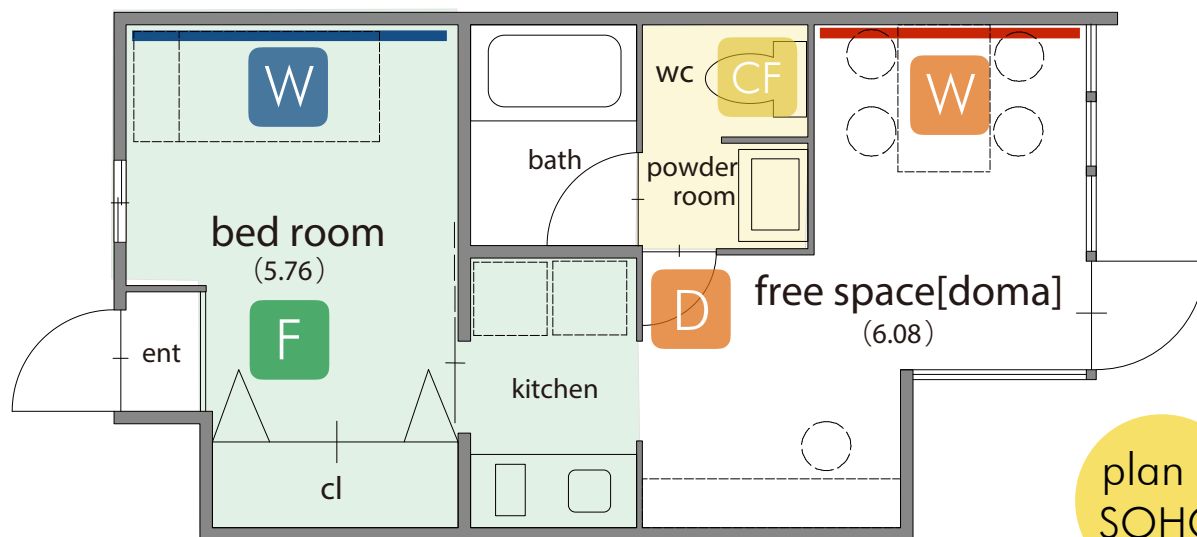

taste
03 Ellison Natural エリソンナチュラル
ホワイトなどを基調にブラックをアクセントにしたナチュラルな空間

taste
04 Casual Taste カジュアルテイスト
柔らかな色の中にポップな柄を取り入れた温かみのある空間

STEP2 選んだお部屋の間仕切りの位置を、暮らし方に合わせてお選びください ※工事の都合上、変更、調整する可能性があります

例) ファミリータイプの場合
寝室の間仕切りを無くして、リビングを広く使えるようにするなど、いくつかのパターンの中からお選び頂けます

CUSTOM MADE MENU

() 内に帖数記載

Taste 4つのテイストをお選び下さい

※8月31日予約完了以降の仕様はtaste01になります

Floor テイスト別でセレクトしている建材の中からカスタム

bed room (床)

powder room (床)

Wall テイスト別でセレクトしているクロスの中からカスタム