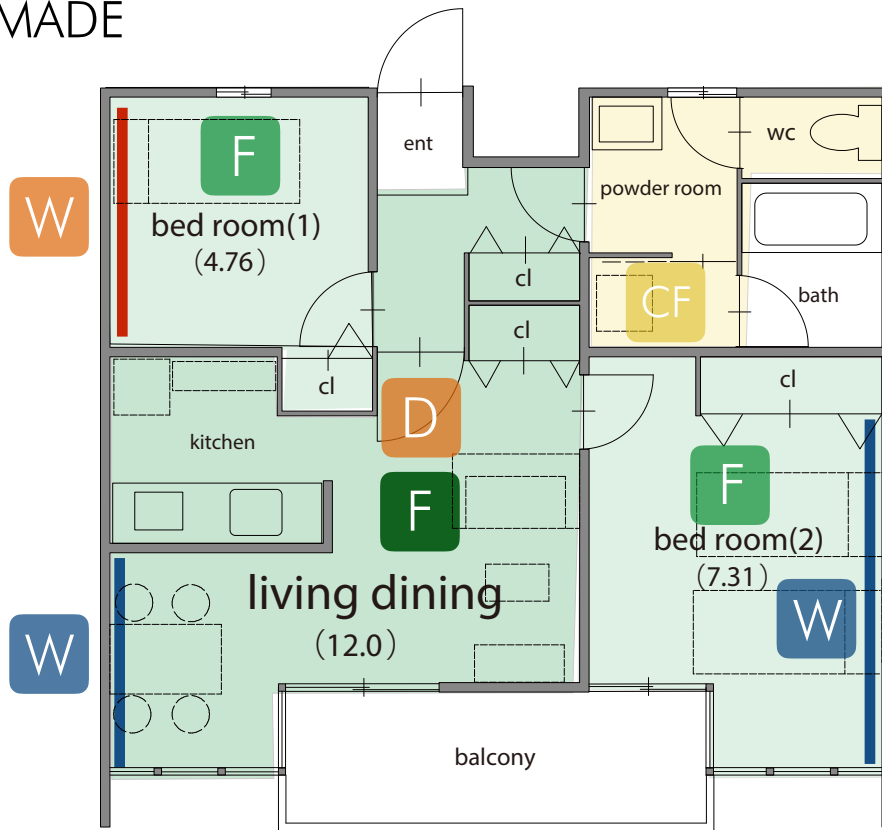

() 内に帖数記載

Taste 4つのテイストをお選び下さい

※8月31日予約完了以降の仕様はtaste01になります

Floor テイスト別でセレクトしている建材の中からカスタム

living dining (床)
bed room1 (床)

※2箇所に対し1種類お選びください

bed room2 (床)

脱衣室 (床)
wc (床)

※2箇所に対し1種類お選びください

Wall テイスト別でセレクトしているクロスの中からカスタム

living dining (壁)

bed room2 (壁)

サンゲツSP2130 (予定)
※セレクト以外のクロス

DIY ご入居後にDIYでお部屋のアレンジが可能 (施工の際はご相談ください)

bed room1 (壁)

※DIYできる壁は塗装下地でのお引き渡ししか、ベースクロスと同色の塗装にて仕上げます

bed room2 (ドア塗装)

※塗装可能なドアまたは通常仕様とお選び頂けます

CUSTOM MADE MENU

PLAN VI

() 内に帖数記載

Taste 4つのテイストをお選び下さい

※8月31日予約完了以降の仕様はtaste03になります

Floor テイスト別でセレクトしている建材の中からカスタム