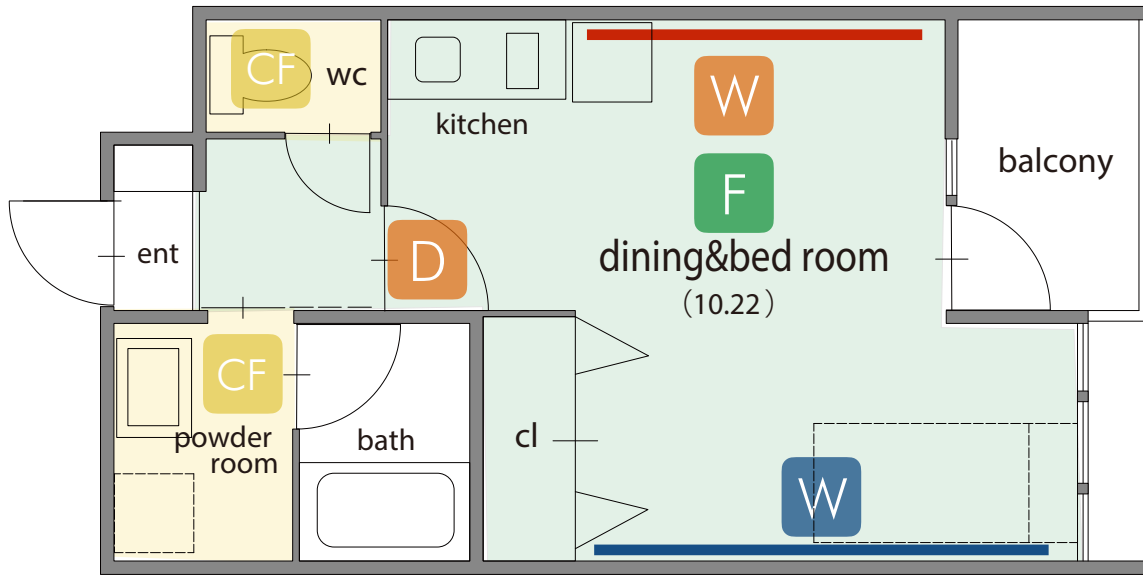

bed room (壁)

サンゲツSP2130 (予定)
※セレクト以外のクロス

DIY ご入居後にDIYでお部屋のアレンジが可能 (施工の際はご相談ください)

free space (壁)

powder room (ドア塗装)

※DIYできる壁は塗装下地でのお引き渡しか、※塗装可能なドアまたは通常仕様とお選び頂けます
ベースクロスと同色の塗装にて仕上げます

CUSTOM MADE MENU

() 内に帖数記載