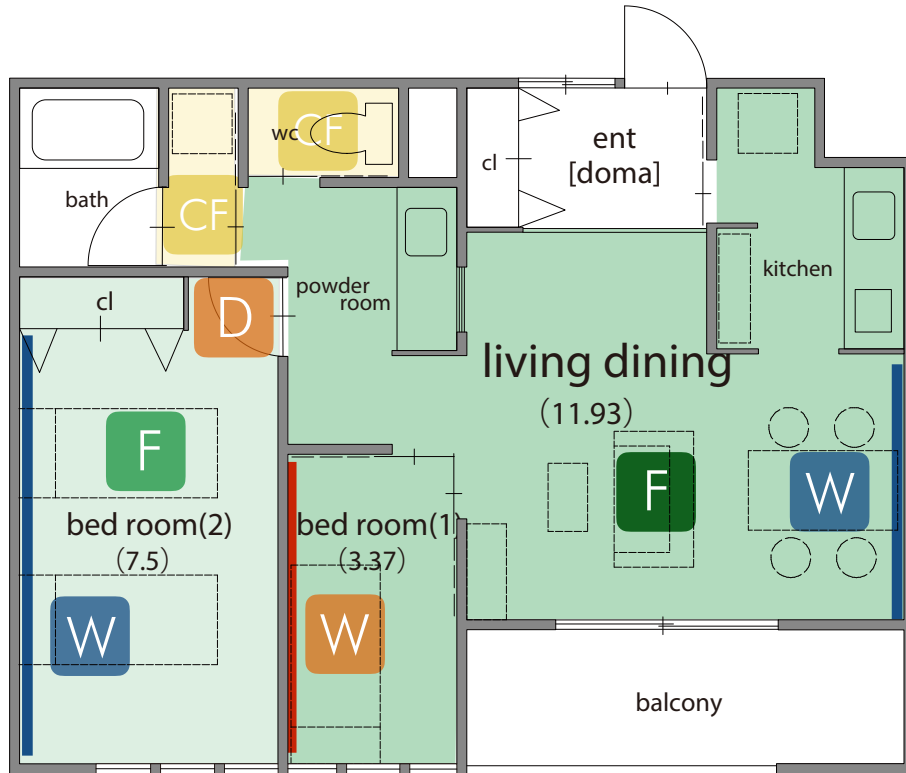

Floor テイスト別でセレクトしている建材の中からカスタム

dining room (床)
bed room (床)

※2箇所に対し1種類お選びください

powder room (床)
wc (床)

※2箇所に対し1種類お選びください

Wall テイスト別でセレクトしているクロスの中からカスタム

bed room (壁)

サンゲツSP2130 (予定)
※セレクト以外のクロス

Floor テイスト別でセレクトしている建材の中からカスタム

※2箇所に対し1種類お選びください

Wall テイスト別でセレクトしているクロスの中からカスタム

DIY ご入居後にDIYでお部屋のアレンジが可能 (施工の際はご相談ください)

※DIYできる壁は塗装下地でのお引き渡ししか、※塗装可能なドアまたは通常仕様とお選び頂けます
ベースクロスと同色の塗装にて仕上げます

CUSTOM MADE MENU

PLAN
V

() 内に帖数記載

Taste 4つのテイストをお選び下さい

※8月31日予約完了以降の仕様はtaste01になります

Floor テイスト別でセレクトしている建材の中からカスタム

living dining (床)
bed room1 (床)

※2箇所に対し1種類お選びください

bed room2 (床)

脱衣室 (床)
wc (床)

※2箇所に対し1種類お選びください

Wall テイスト別でセレクトしているクロスの中からカスタム

living dining (壁)

bed room2 (壁)

サンゲツSP2130 (予定)
※セレクト以外のクロス

DIY ご入居後にDIYでお部屋のアレンジが可能 (施工の際はご相談ください)

bed room1 (壁)

※DIYできる壁は塗装下地でのお引き渡ししか、ベースクロスと同色の塗装にて仕上げます